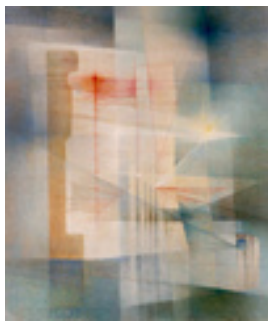

Kiele, Irene  
**Ehepaar**

2000

Gemälde, Malerei

Ölfarbe, Leinwand, Hartfaser

Ölmalerei

Öl auf Leinwand auf Hartfaser

80 x 60 cm (Gesamtmaß)

Werkverzeichnisnummer: **M010**