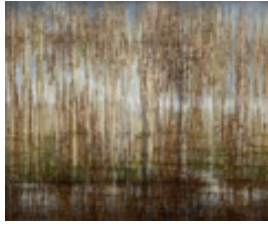

Permalink: <https://www.werkdatenbank.de/documents/obj/wdb_99010194>
Bildrechte: © Kiele, Irene
Inhaber:in der Rechte an der Abbildung:
Frank Berger, RV-FZ-PA

Kiele, Irene
Auwald

2012
Gemälde, Malerei
Ölfarbe, Leinwand
Ölmalerei
Öl auf Leinwand
50 x 60 cm (Gesamtmaß)
Werkverzeichnisnummer: **M004**