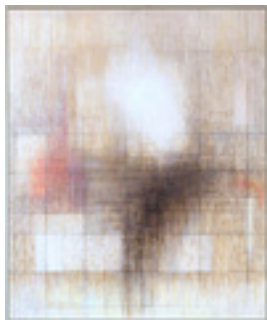

Kiele, Irene  
**Flußufer**

1983-2001

Gemälde, Malerei

Gouache, Aquarellfarbe, Papier

Aquarell

Gouache und Aquarell auf Papier

32 x 24 cm (Gesamtmaß)

Werkverzeichnisnummer: **M014**