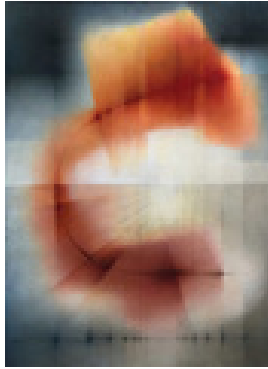

Permalink: <https://www.werkdatenbank.de/documents/obj/wdb_99010260>
Bildrechte: © Kiele, Irene
Inhaber:in der Rechte an der Abbildung:
Hagen Wolf, RV-FZ-PA

Kiele, Irene
Lunte

2001

Gemälde, Malerei

Gouache, Aquarellfarbe, Karton

Gouache

Gouache und Aquarell auf Karton

72 x 54 cm (Gesamtmaß)

Werkverzeichnisnummer: **M026**