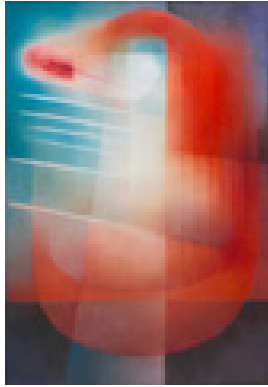

Kiele, Irene  
**Auwald**

2012  
Gemälde, Malerei  
Ölfarbe, Leinwand  
Ölmalerei  
Öl auf Leinwand  
50 x 60 cm (Gesamtmaß)  
Werkverzeichnisnummer: **M004**

Permalink: [https://www.werkdatenbank.de/documents/obj/wdb\\_99010195](https://www.werkdatenbank.de/documents/obj/wdb_99010195)  
Bildrechte: © Kiele, Irene  
Inhaber:in der Rechte an der Abbildung:  
Dieter Kluge, RV-FZ-PA

Kiele, Irene  
**Das Paar (Falle)**

1999  
Gemälde, Malerei  
Ölfarbe, Leinwand, Hartfaser  
Ölmalerei  
Öl auf Leinwand auf Hartfaser  
100 x 70 cm (Gesamtmaß)  
Werkverzeichnisnummer: **M006**

Permalink: [https://www.werkdatenbank.de/documents/obj/wdb\\_99010202](https://www.werkdatenbank.de/documents/obj/wdb_99010202)  
Bildrechte: © Kiele, Irene  
Inhaber:in der Rechte an der Abbildung:  
Hagen Wolf, RV-FZ-PA