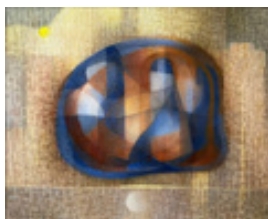

Kiele, Irene  
**Lunte**

2001

Gemälde, Malerei

Gouache, Aquarellfarbe, Karton

Gouache

Gouache und Aquarell auf Karton

72 x 54 cm (Gesamtmaß)

Werkverzeichnisnummer: **M026**