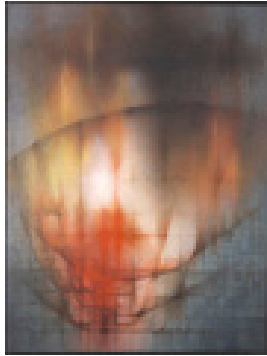

Kiele, Irene  
**Feld-Landschaft**

2016

Gemälde, Malerei

Ölfarbe, Leinwand, Hartfaser

Ölmalerei

Öl auf Leinwand auf Hartfaser

50 x 110 cm (Gesamtmaß)

Werkverzeichnisnummer: **M012**