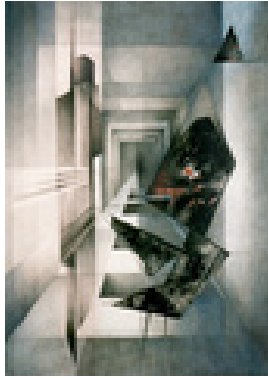

Kiele, Irene  
**Windrad**

1993

Collage, Gemälde, Malerei

Wasserfarbe, Stift, Zeitungspapier

Collage

Collage, Zeichnung, Wasserfarben

100 x 70 cm (Gesamtmaß)

Werkverzeichnisnummer: **M040**