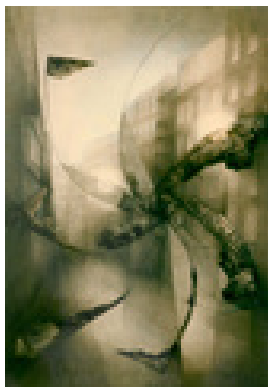

Kiele, Irene  
**Der alte Brief**

2016

Gemälde, Malerei

Ölfarbe, Karton

Ölmalerei

Öl auf grundiertem Karton

28 x 40 cm (Gesamtmaß)

Werkverzeichnisnummer: **M039**