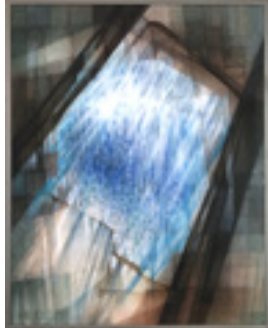

Kiele, Irene  
**Irland**

2018

Gemälde, Malerei

Ölfarbe, Hartfaser

Ölmalerei

Öl auf Hartfaserplatte

Werkverzeichnisnummer: **M024**

Permalink: [https://www.werkdatenbank.de/documents/obj/wdb\\_99010259](https://www.werkdatenbank.de/documents/obj/wdb_99010259)  
Bildrechte: © Kiele, Irene  
Inhaber:in der Rechte an der Abbildung:  
Hagen Wolf, RV-FZ-PA