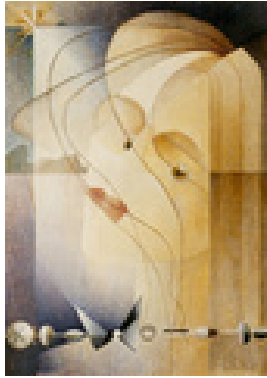

Kiele, Irene  
**Marionetten-Spieler**

2002

Gemälde, Malerei

Gouache, Aquarellfarbe, Karton

Aquarell

Gouache und Aquarell auf Karton

100 x 70 cm (Gesamtmaß)

Werkverzeichnisnummer: **M028**