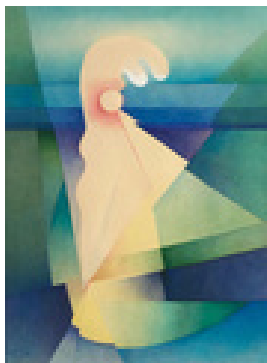

Kiele, Irene  
**Feuerkorb**

2012

Gemälde, Malerei

Ölfarbe, Leinwand, Hartfaser

Ölmalerei

Öl auf Leinwand auf Hartfaser

80 x 60 cm (Gesamtmaß)

Werkverzeichnisnummer: **M013**