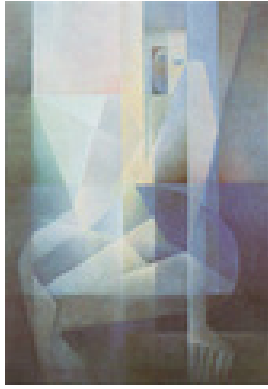

Permalink: <https://www.werkdatenbank.de/documents/obj/wdb_99010272>
Bildrechte: © Kiele, Irene
Inhaber:in der Rechte an der Abbildung:
Dieter Kluge, RV-FZ-PA

Kiele, Irene
Winterfrau

1991

Gemälde, Malerei

Ölfarbe, Hartfaser

Ölmalerei

Öl auf Hartfaser

100 x 70 cm (Gesamtmaß)

Werkverzeichnisnummer: **M038**