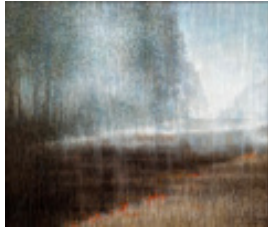

Permalink: <https://www.werkdatenbank.de/documents/obj/wdb_99010266>
Bildrechte: © Kiele, Irene
Inhaber:in der Rechte an der Abbildung:
Frank Berger, RV-FZ-PA

Kiele, Irene
Schwelbrand

2019

Gemälde, Malerei

Ölfarbe, Hartfaser

Ölmalerei

Öl auf Malplatte grundiert

60 x 70 cm (Gesamtmaß)

Werkverzeichnisnummer: **M032**