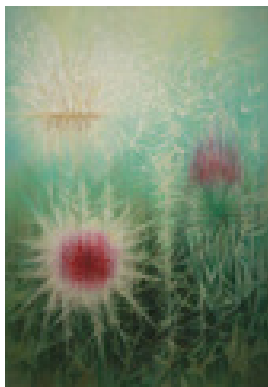

Permalink: <https://www.werkdatenbank.de/documents/obj/wdb_99010205>
Bildrechte: © Kiele, Irene
Inhaber:in der Rechte an der Abbildung:
Silvia Hauptmann, RV-FZ-PA

Kiele, Irene
Distel

2009
Gemälde, Malerei
Ölfarbe, Leinwand, Hartfaser
Ölmalerei
Öl auf Leinwand auf Hartfaser
100 x 70 cm (Gesamtmaß)
Werkverzeichnisnummer: **M009**