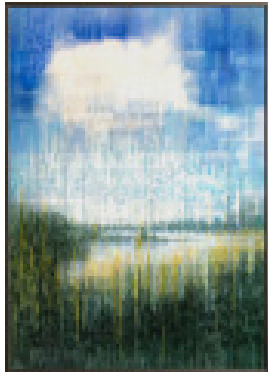

Permalink: <https://www.werkdatenbank.de/documents/obj/wdb_99010270>
Bildrechte: © Kiele, Irene
Inhaber:in der Rechte an der Abbildung:
Hagen Wolf, RV-FZ-PA

Kiele, Irene
Weiße Wolke

2018
Gemälde, Malerei
Ölfarbe, Karton
Ölmalerei
Öl auf grundiertem Karton
79 x 50 cm (Gesamtmaß)
Werkverzeichnisnummer: **M036**