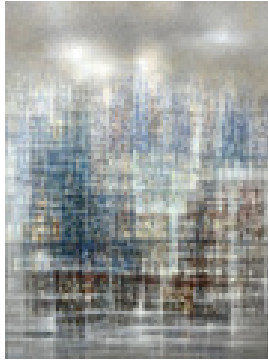

Kiele, Irene  
**In der Tür**

1990

Gemälde, Malerei

Ölfarbe, Temperafarbe, Karton

Temperamalerei

Eitempera und Öl auf grundiertem Karton

70 x 52 cm (Gesamtmaß)

Werkverzeichnisnummer: **M022**