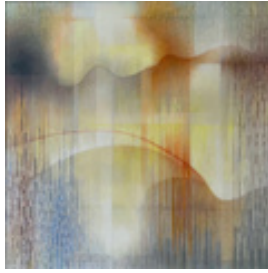

Permalink: <https://www.werkdatenbank.de/documents/obj/wdb_99010219>
Bildrechte: © Kiele, Irene
Inhaber:in der Rechte an der Abbildung:
Frank Berger, RV-FZ-PA

Kiele, Irene
Hitzewelle

2021

Gemälde, Malerei

Ölfarbe, Karton

Ölmalerei

Öl auf Malkarton

60 x 60 cm (Gesamtmaß)

Werkverzeichnisnummer: **M020**