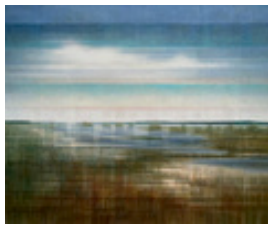

Permalink: <https://www.werkdatenbank.de/documents/obj/wdb_99010255>
Bildrechte: © Kiele, Irene
Inhaber:in der Rechte an der Abbildung:
Frank Berger, RV-FZ-PA

Kiele, Irene
Hochwasser

2020

Gemälde, Malerei

Ölfarbe, Hartfaser

Ölmalerei

Öl auf Malplatte

50 x 60 cm (Gesamtmaß)

Werkverzeichnisnummer: **M021**