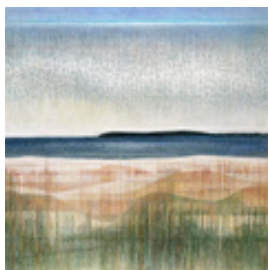

Permalink: <https://www.werkdatenbank.de/documents/obj/wdb_99010217>
Bildrechte: © Kiele, Irene
Inhaber:in der Rechte an der Abbildung:
Frank Berger, RV-FZ-PA

Kiele, Irene
Hiddensee

2016
Gemälde, Malerei
Ölfarbe, Leinwand, Hartfaser
Ölmalerei
Öl auf Leinwand auf Hartfaser
60 x 60 cm (Gesamtmaß)
Werkverzeichnisnummer: **M019**