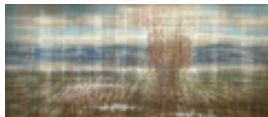

Kiele, Irene  
**Eisläufer**

1999

Gemälde, Malerei

Ölfarbe, Hartfaser

Ölmalerei

Öl auf Hartfaser

66 x 55 cm (Gesamtmaß)

Werkverzeichnisnummer: **M011**