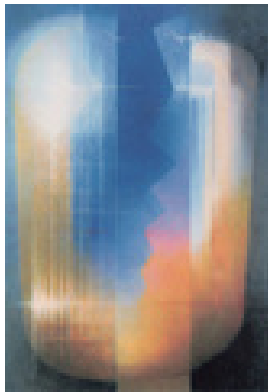

Permalink: <https://www.werkdatenbank.de/documents/obj/wdb_99010197>
Bildrechte: © Kiele, Irene
Inhaber:in der Rechte an der Abbildung:
Dieter Kluge, RV-FZ-PA

Kiele, Irene
Das Paar (Falle)

1999
Gemälde, Malerei
Ölfarbe, Leinwand, Hartfaser
Ölmalerei
Öl auf Leinwand auf Hartfaser
100 x 70 cm (Gesamtmaß)
Werkverzeichnisnummer: **M006**