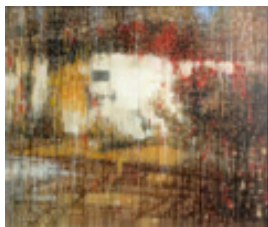

Kiele, Irene  
**Sonnenblumen**

2007

Gemälde, Malerei

Ölfarbe, Karton

Ölmalerei

Öl auf grundiertem Karton

70 x 50 cm (Gesamtmaß)

Werkverzeichnisnummer: **M033**