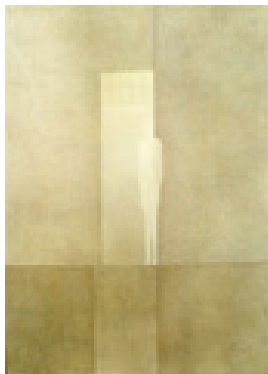

Kiele, Irene  
**Hochwasser**

2020

Gemälde, Malerei

Ölfarbe, Hartfaser

Ölmalerei

Öl auf Malplatte

50 x 60 cm (Gesamtmaß)

Werkverzeichnisnummer: **M021**