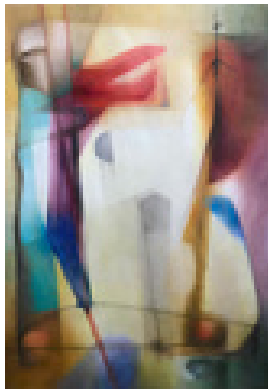

Kiele, Irene  
**Märchen**

2021

Gemälde, Malerei

Ölfarbe, Karton

Ölmalerei

Öl auf Malkarton grundiert

40 x 50 cm (Gesamtmaß)

Werkverzeichnisnummer: **M027**